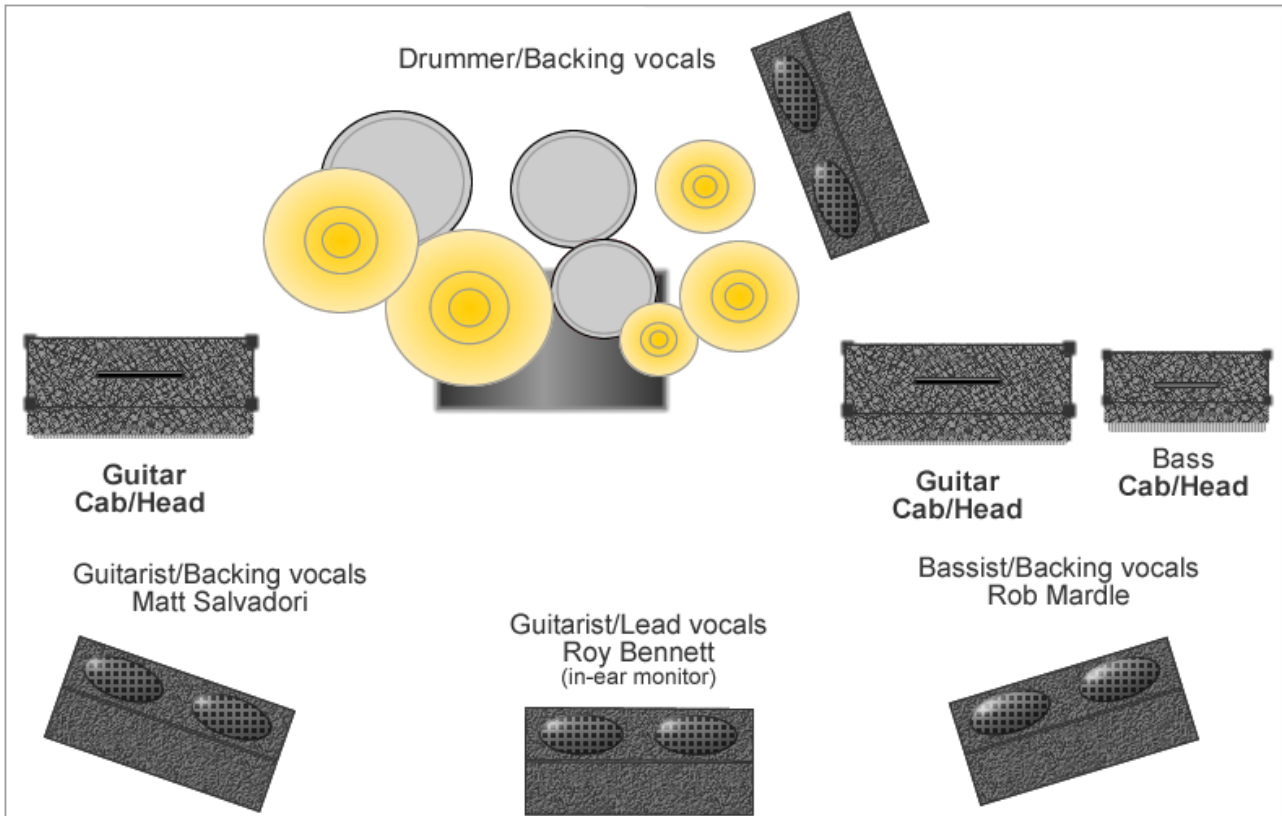

Too Rude

Scheda Tecnica

I Too Rude NECESSITANO DEI SEGUENTI CANALI AUDIO:

CH	Strumento	Uscita
1	Cassa	Mic.
2	Charlestone	Mic.
3	Rullante	Mic.
4	Rullante (sotto)	Mic.
5	Tom	Mic.
6	Timpano	Mic.
7	Piatti	Mic.
8	Piatti	Mic.
9	Basso	Line out
10	Chitarra	Mic.
11	Chitarra 2	Mic.
12	Voce chitarrista	Mic.
13	Voce batterista	Mic.
14	Voce basso	Mic.
15	Voce 2° chitarrista	Mic.

Elenco Materiali:

- Mixer
- 4/5 monitor da palco (compreso drum fill)
- Set microfonico per batteria (8 pezzi)
- 4 aste e relativi microfoni (tipo SM 58)
- Microfono per le casse delle chitarre (tipo SM 57)
- Cavetteria per cablaggi